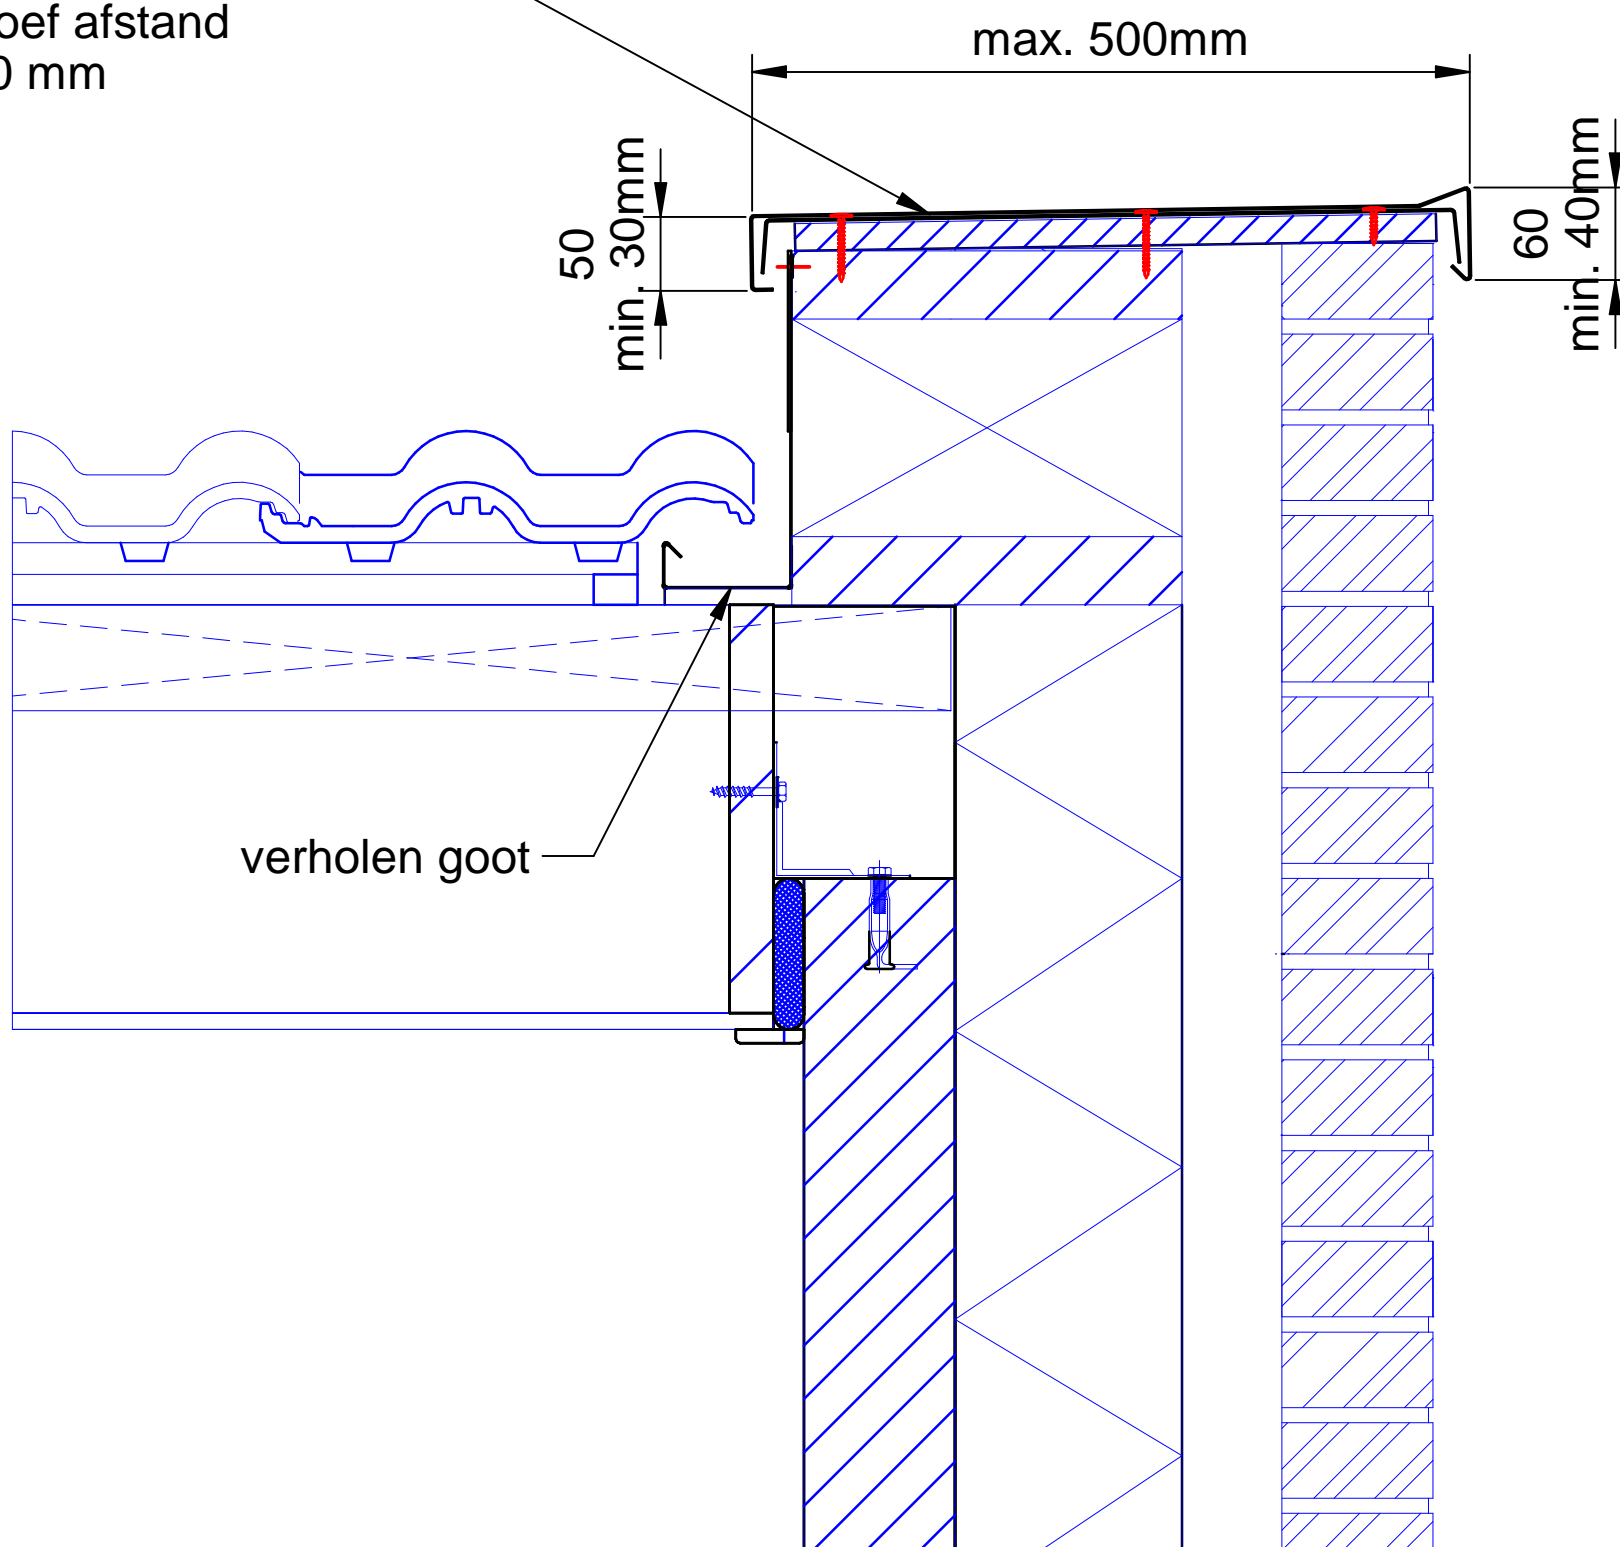

afdekker
vastgezet met
doorlopende klang
max schroef afstand
h.o.h. 600 mm

Maatvoering is in overleg met Meilof Riks bv aan te passen
Tekening dient slechts als voorbeeld van een afdekker